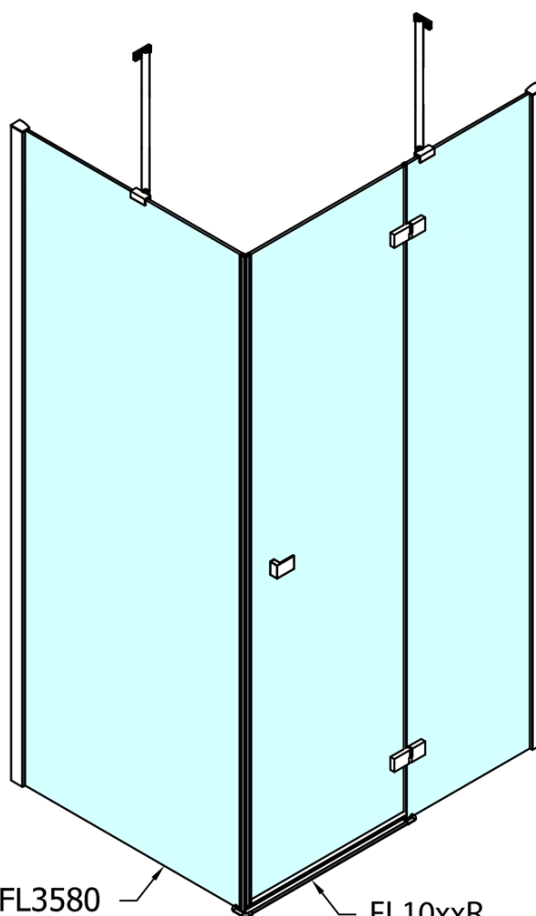

Produktový list

Objednací kód: **FL1010LFL3580**

FORTIS LINE obdélníkový sprchový kout 1000x800 mm, L
varianta

FL10xxL
FL11xxL

FL3580
FL3590
FL3510

FL3580
FL3590
FL3510

FL10xxR
FL11xxR

Dveře	A (mm)	B (mm)	C (mm)
FL1080	785-801	≈ 200	779-795
FL1090	885-901	≈ 300	879-895
FL1010	985-1001	≈ 400	979-995
FL1011	1085-1101	≈ 500	1079-1095
FL1012	1185-1201	≈ 600	1179-1195
FL1113	1285-1301	≈ 700	1279-1295
FL1114	1385-1401	≈ 800	1379-1395
FL1115	1485-1501	≈ 900	1479-1495

Boční stěna	E	D
FL3580	785-801	779-795
FL3590	885-901	879-895
FL3510	985-1001	979-995